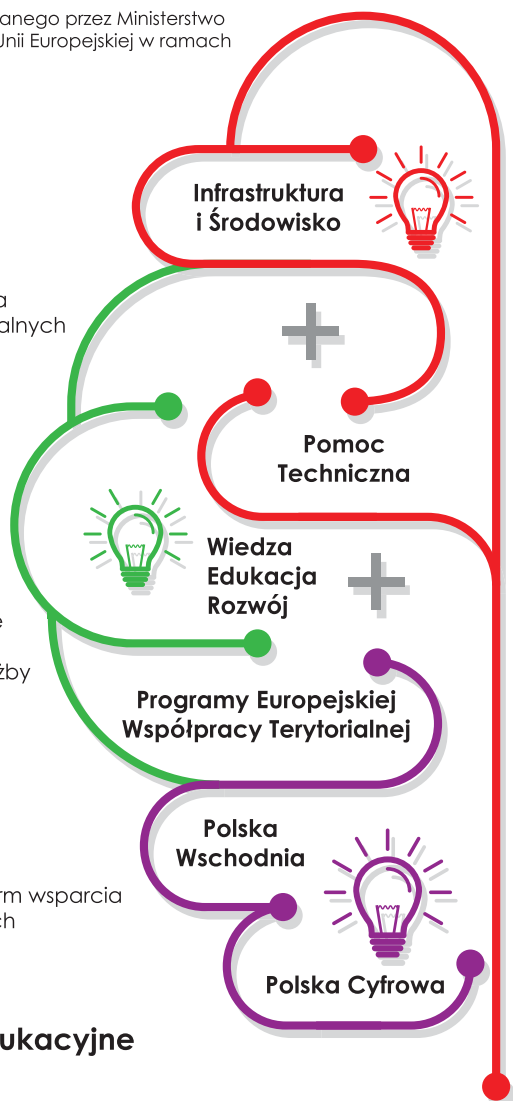

INFRASTRUKTURA & ROZWÓJ

Laboratorium Funduszy Europejskich 2014-2020

Polityka Spójności
2014-2020

Projekt realizowany w ramach konkursu dotacji organizowanego przez Ministerstwo Infrastruktury i Rozwoju, współfinansowanego ze środków Unii Europejskiej w ramach Programu Operacyjnego Pomoc Techniczna.

OKRES REALIZACJI PROJEKTU:

1 czerwca 2015 r. – 30 września 2015 r.

CEL GŁÓWNY PROJEKTU:

Wzrost wiedzy i umiejętności w zakresie planowania i realizacji projektów przez Beneficjentów i potencjalnych Beneficjentów Funduszy Europejskich w ramach perspektywy 2014-2020.

ZAPRASZAMY:

- Przedsiębiorców (w szczególności sektor mikro, małych i średnich przedsiębiorstw)
- Środowiska naukowe
- Jednostki samorządu terytorialnego
- Sektor ochrony zdrowia
- Sektor edukacji w szczególności uczelnie wyższe i instytucje prowadzące edukację przedszkolną
- Sektor kultury i rynku pracy w tym: publiczne służby zatrudnienia OHP, agencje zatrudnienia, instytucje szkoleniowe oraz instytucje dialogu społecznego i partnerstw lokalnych

DZIAŁANIA EDUKACYJNE REALIZOWANE W RAMACH PROJEKTU OBEJMUJĄ:

- seminaria i warsztaty dotyczące dostępnych form wsparcia oraz zasad realizacji projektów współfinansowanych z Funduszy Europejskich 2014-2020

16 województw • **32 spotkania edukacyjne**

REALIZATOR PROJEKTU:

Krajowa Izba Gospodarcza
ul. Trębacka 4, 00-074 Warszawa
tel: (22) 630 96 87, fax: (22) 827 46 73, e-mail: laboratorium@kig.pl
www.kig.pl